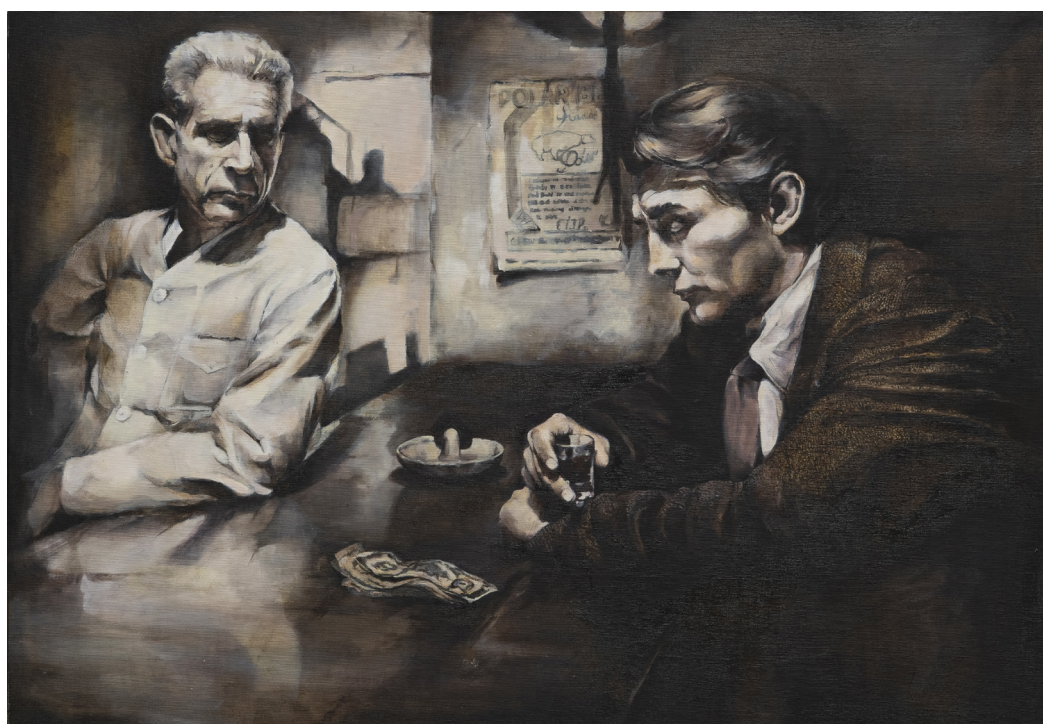

bez tytułu z cyklu *Film noir*, 2012, olej na płótnie, 100 x 70 cm