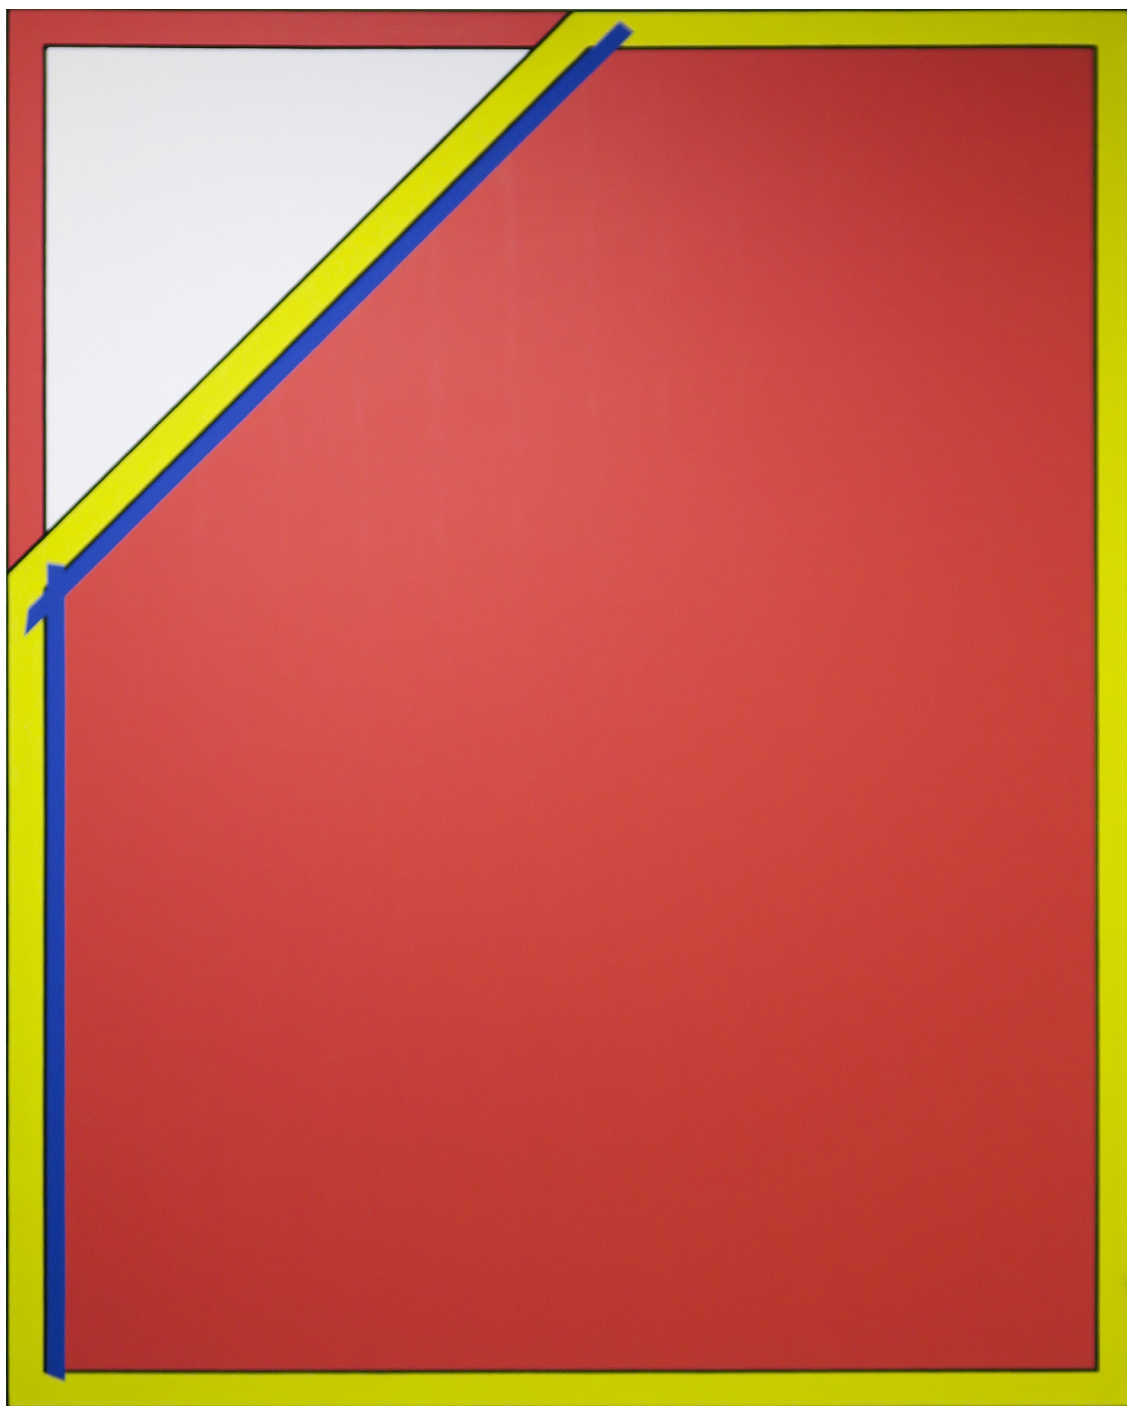

POWIĘKSZENIE 2 (25.02.2021–18.04.2021)

| | |
|------------------------|----|
| ADAM OROŃ | 16 |
| SŁAWOMIR TOMAN | 21 |
| MONIKA ZADURSKA-BIELAK | 29 |

Dziupla 15, 2020, olej na płótnie, 24 x 18 cm

Dziupla 7, 2020, olej na płótnie, 18 x 18 cm

Dziupla 14, 2020, olej na płótnie, 13 x 13 cm

Dziupla 8, 2020, olej na płótnie, 25 x 25 cm

Dziupla 11, 2020, olej na płótnie, 20 x 20 cm

Dziupla 10, 2020, olej na płótnie, 30 x 30 cm

Dziupla 9, 2020, olej na płótnie, 22 x 22 cm

Dziupla 13, 2020, olej na płótnie, 15 x 15 cm

Dziupla 2, 2020, olej na płótnie, 24 x 24 cm

Dziupla 3, 2020, olej na płótnie, 30 x 24 cm

Dziupla 5, 2020, olej na płótnie, 18 x 18 cm

Dziupla 1, 2020, olej na płótnie, 30 x 30 cm

Dziupla 6, 2020, olej na płótnie, 25 x 25 cm

Dziupla 16, 2020, olej na płótnie, 10 x 10 cm

Lecons de tenebres, 2019, akryl na płótnie, 180 x 150 cm

Bez tytułu, 2018, akryl na płótnie, 230 x 185 cm

Bez tytułu, 2018, akryl na płótnie, 170 x 170 cm