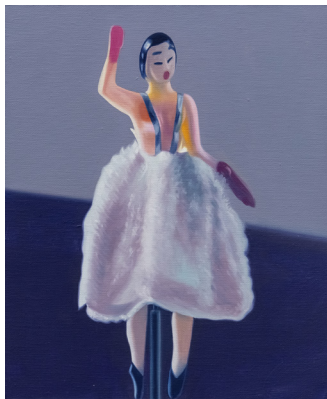

Z cyklu *Covid*, 2020, olej na płótnie, 33 x 27 cm