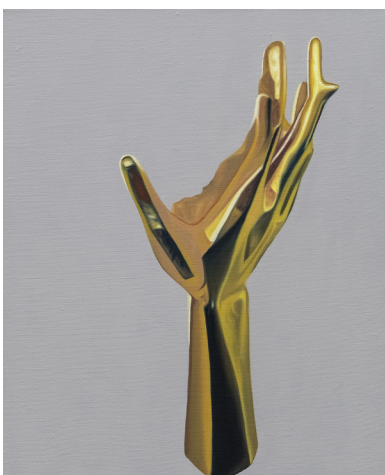

Z cyklu *Faberge*, 2020, olej na płótnie, 42 x 33 cm

Z cyklu *Art in Art*, 2020, olej na płótnie, 41 x 33 cm
Autorka figurki: Sylwia Jakubowska-Szycik

Z cyklu *Art in Art*, 2020, olej na płótnie, 41 x 33 cm
Autorka figurki: Małgorzata Kopczyńska