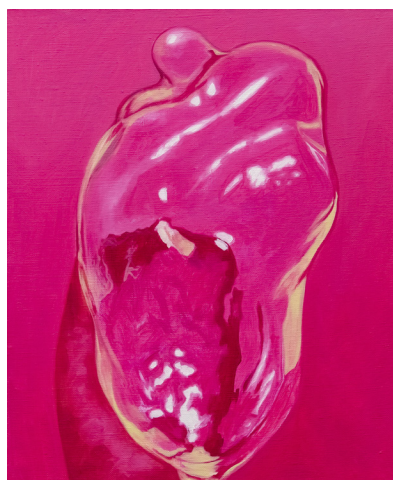

Z cyklu *Art in Art*, 2020, olej na płótnie, 41 x 33 cm
Autor figurki: Paweł Nowak