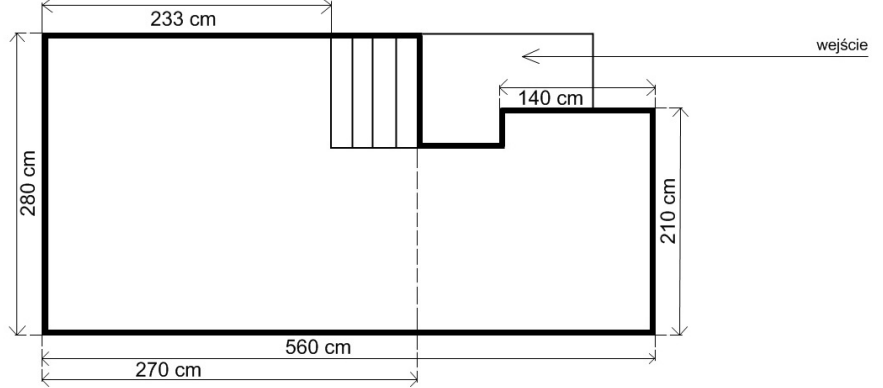

## GALERIA LABIRYNT 2 UL. GRODZKA 3

PIWNICA  
sklepienie łukowe, wys. 270 cm

PARTER  
sklepienie łukowe, wys. 350 cm